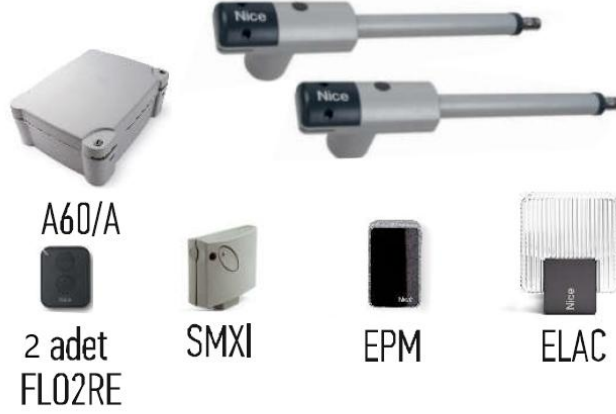

**NİCE TOO 4500 KIT
DAİRESEL BAHÇE KAPI MOTOR
TEKNİK ÖZELLİKLER**

NİCE TOO 4500 KIT DAİRESEL BAHÇE KAPI MOTOR

Hızlı ve yoğun manevralar için ideal - yaklaşık 16 saniye içinde 90 derece açılış. 3 metre kanat genişliği, 400 Kg kanat ağırlığı. Nice ürünleri ile konfor anlayışının sınırlarını genişletecek basit ve pratik çözümler sunar. 400 kg'a kadar dairesel kapılarda hızlı ve güvenli çözümler sunar.

Ürünün Teknik Özelliği

Maksimum Kapı Uzunluğu: 4,5m

Maksimum Kapı Ağırlığı: 450kg

Çalışma Voltajı: 230 Vdc

Motor Voltajı: 24V

Çekiş Gücü: 2000N

Maksimum Güç Tüketimi: W340

Çalışma Sıklığı (cycle/saat): 24

Lineer Hız: 0,016m/s

Koruma Sınıfı: IP 44

Çalışma Sıcaklığı: -20°C...50°C

Ağırlık: 7,5kg

Boyutlar: 965x115x105mm

Paket İçeriği

2 adet TOO4500 motor

1adet A60/A kontrol ünitesi